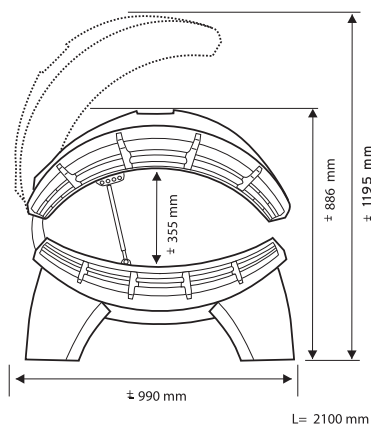

Specificaties	Hapro Collagen Sun 24	Hapro Collagen Sun 26/5
Lampen	24 x 100 W Collatan® lampen	14 x 100 W L Collatan® lampen 12 x 100W Collatan® lampen
Collageen booster gezicht	–	5 x 25 W Secret Collagen lampen
Lichaamskoeling	○	●
Analoge timer	●	–
Digitale timer	–	●
Weksignaal einde sessie	●	●
Decoratie element voorkant	○	●
Vermogen	2,83 kW	3,19 kW
Gewicht	119 kg	128 kg
Kleur	Pearl White	Pearl White

● = Standaard ○ = Optioneel – = Niet van toepassing

Technische wijzigingen voorbehouden

Zonnige zekerheid

Met uw keus voor Hapro apparatuur, kiest u voor zekerheid. Alle apparaten voldoen aan de strengste regels op het gebied van veiligheid en hebben het CE en KEMA keurmerk. Daarnaast zijn de apparaten zorgvuldig ontwikkeld volgens de nieuwste normen voor bruiningslampen. Zo bent u gegarandeerd van een verantwoorde zon bij u thuis!

Hapro
WELLNESS-SOLARIA

www.vdlhapro.com

VDL Hapro, Postbus 73, 4420 AC Kapelle